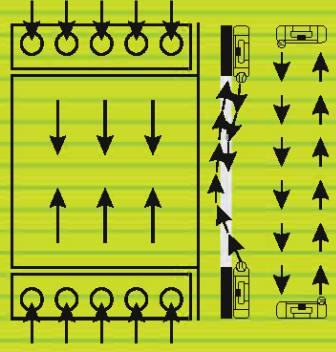

مشخصات فنی :

- ۱- بدنه از جنس ورق گالوانیزه یا آلومینیوم (بدون اتصالات پیچ یا پرچ قابل رویت) با پوشش رنگ الکترو استاتیک (پودری) با استفاده از پلی استر سفید یا هر رنگ دیگری با شماره رال مشخص ساخته می شود .
- ۲- نازل پرتاب هوا از جنس پروفیل آلومینیوم آنادایز شده باقابلیت چرخش ساخته می شود . این نازل با متمرکز کردن هوای خروجی ، هوای فشرده را چون یک حائل منسجم ایجاد می نماید .

IPS dimensions :

IP type (S)	Width (mm)	680
	Depth (mm)	250

IPU dimensions :

IP type (U)	Width (mm)	875
	Depth (mm)	300

horizontal, installed above the door

horizontal, installed on the door

vertical, installed on two sides