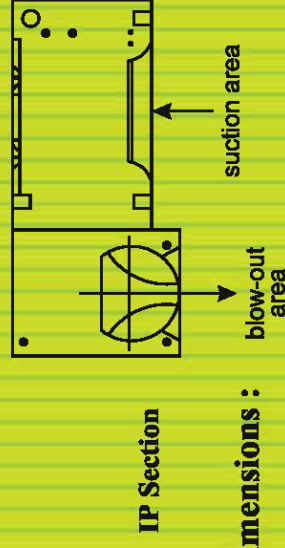

مشخصات فنی :

- ۱- بدنه از جنس ورق گالوانیزه یا آلومینیوم (بدون اتصالات پیچ یا پرچ قابل رویت) با پوشش رنگ الکترو استاتیک (پودری) با استفاده از پلی استر سفید یا هر رنگ دیگری با شماره رال مشخص ساخته می شود .
- ۲- نازل پرتاب هوا از جنس پروفیل آلومینیوم آنادایز شده باقابلیت چرخش ساخته می شود . این نازل با متمرکز کردن هوای خروجی ، هوای فشرده را چون یک حائل منسجم ایجاد می نماید .

کد سفارش :

سیستم پرده هوای مدل IP با کد سفارش زیر مشخص می شود :

مثال : IP-200-S-SHG-9010 پرده هوای مدل IP ، طول ۲۰۰ سانتیمتر ، مدل بالای درب ، از جنس گالوانیزه ، با پوشش رنگ شماره رال ۹۰۱۰

Specification :

Series		IP	
Overall size (m)	1.5	2.0	2.5
Air flow (m ³ /h)	4350	5800	7250
Air velocity (m/s)	16.5	16.5	16.5
Noise level (dB)	60	61	62
Electrical data	(v)	230	230
	(kw)	0.88	1.46
	(A)	3.99	6.65
Weight (kg)	75	95	105

IPS dimensions :

IP type (S)	Width (mm)	680
	Depth (mm)	250

IPU dimensions :

IP type (U)	Width (mm)	875
	Depth (mm)	300

horizontal, installed above the door

horizontal, installed on the door

vertical, installed on two sides