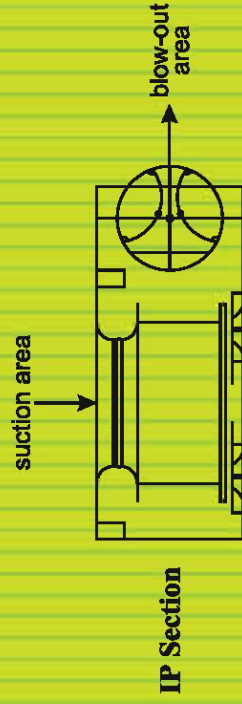

مشخصات فنی :

- ۱- بدنه از جنس ورق گالوانیزه یا آلومینیوم (بدون اتصالات پیچ یا پرچ قابل رویت) با پوشش رنگ الکترو استاتیک (پودری) با استفاده از پلی استر سفید یا هر رنگ دیگری با شماره رال مشخص ساخته می شود .
- ۲- نازل پرتاب هوا از جنس پروفیل آلومینیوم آنادایز شده باقابلیت چرخش ساخته می شود . این نازل با متمرکز کردن هوای خروجی ، هوای فشرده را چون یک حائل منسجم ایجاد می نماید .

کد سفارش :

سیستم پرده هوای مدل IP با کد سفارش زیر مشخص می شود :

مثال : IP-200-S-SHG-9010 پرده هوای مدل IP ، طول ۲۰۰ سانتیمتر ، مدل بالای درب ، از جنس گالوانیزه ، با پوشش رنگ شماره رال ۹۰۱۰

Specification :

Series		IP	
Overall size (m)	1.5	2.0	2.5
Air flow (m ³ /h)	4350	5800	7250
Air velocity (m/s)	16.5	16.5	16.5
Noise level (dB)	60	61	62
Electrical data	(v)	230	230
	(kw)	0.88	1.46
	(A)	3.99	6.65
Weight (kg)	75	95	105

IPS dimensions :

IP type (S)	Width (mm)	680
	Depth (mm)	250

IPU dimensions :

IP type (U)	Width (mm)	875
	Depth (mm)	300

horizontal, installed above the door

horizontal, installed on the door

vertical, installed on two sides